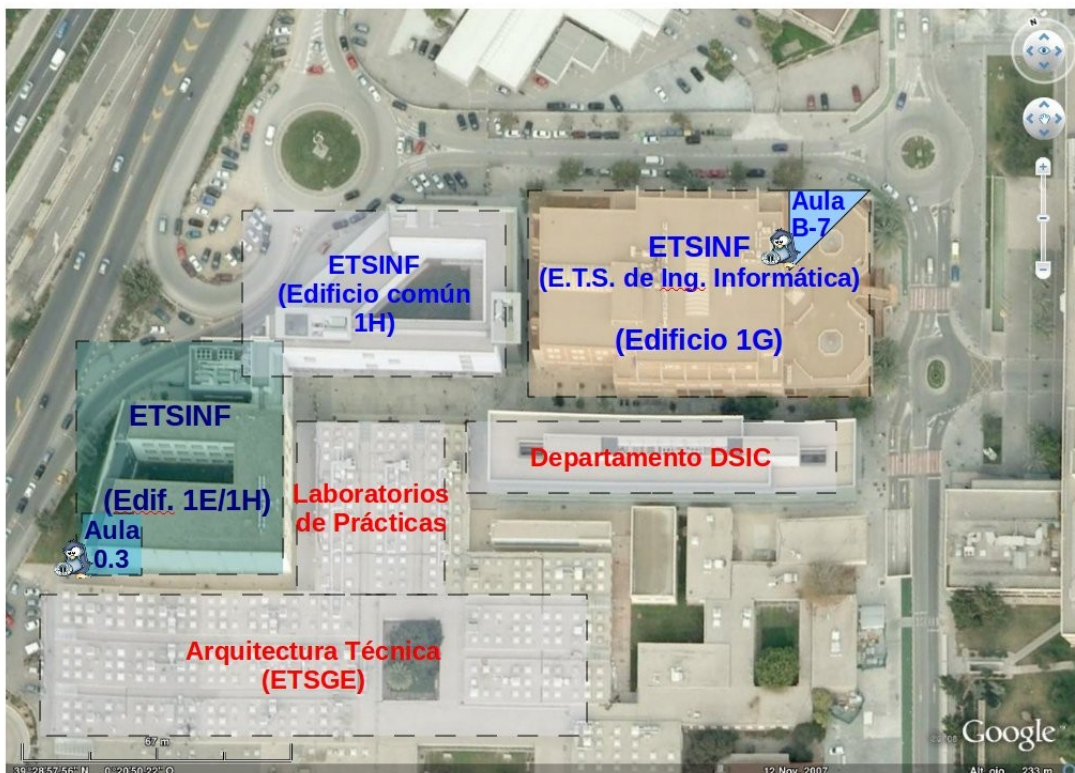

PoLinuX - Asociación de usuarios de Software Libre de la UPV

Localización de aulas de seminarios

¿Escuela Técnica Superior de Ingeniería Informática (ETSINF), FIV, ETSIAp y otros?

Este curso 2009/10, ya es oficial la fusión entre la Escuela Técnica Superior de Informática Aplicada y la Facultad de Informática de Valencia, pasando a ser la Escuela Técnica Superior de Ingeniería Informática (ETSINF).

En la Web, podréis encontrar diferentes referencias tanto a la Antigua Escuela (ETSIAp) como a la Antigua Facultad (FIV), y se usan todavía para hacer referencia a los edificios.

¿Dónde se imparten los seminarios?

Los seminarios de Formación se realizan, en el aula B-7 del edificio 1G (Antigua Escuela) y en el aula 0.3 del edificio 1E/1H (Antigua Facultad).

Ambos edificios están muy próximos el uno del otro, en el [Campus de Vera](#)

¿Dónde está el aula B-7 del edificio 1G?

Se encuentra en la planta baja, del edificio 1G (todavía conocido por muchos como Antigua Escuela).

¿Dónde está el aula 0.3 del edificio 1E?

Este edificio era el la antigua Facultad de Informática antes de la fusión. Muchas personas que vienen de fuera y no conocen el lugar les confunde que haya dos entradas identificadas de diferente modo (una con 1E y otra 1H). Esto se debe a que una era entrada principal y otra la entrada por el edificio mixto (bibliotecas, despachos, etc ...)