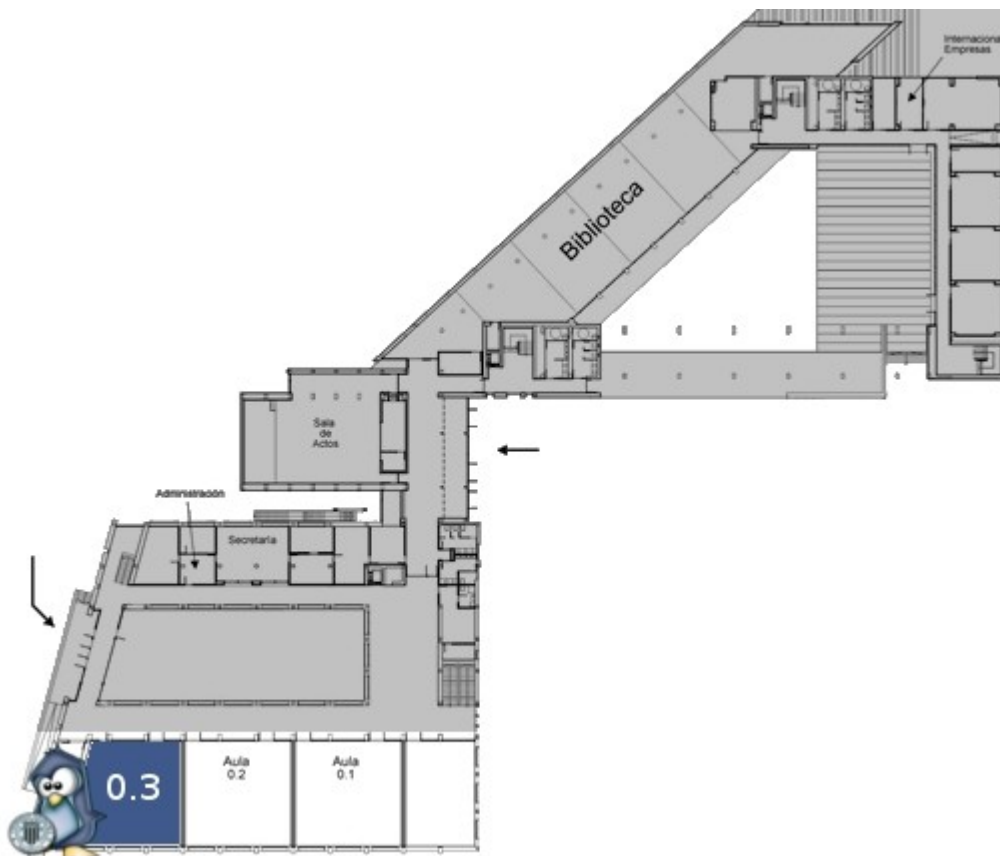

Los seminarios de Formación se realizan, en el aula B-7 del edificio 1G (Antigua Escuela) y en el aula 0.3 del edificio 1E/1H (Antigua Facultad).

Ambos edificios están muy próximos el uno del otro, en el [Campus de Vera](#)

¿Dónde está el aula B-7 del edificio 1G?

Se encuentra en la planta baja, del edificio 1G (todavía conocido por muchos como Antigua Escuela).

¿Dónde está el aula 0.3 del edificio 1E?

Este edificio era el la antigua Facultad de Informática antes de la fusión. Muchas personas que vienen de fuera y no conocen el lugar les confunde que haya dos entradas identificadas de diferente modo (una con 1E y otra 1H). Esto se debe a que una era entrada principal y otra la entrada por el edificio mixto (bibliotecas, despachos, etc ...)

El aula 0.3 se encuentra en la planta baja, y se puede localizar en el lugar marcado en el plano.

¿Cómo llegar al Campus de Vera ([mapa](#)) de la [Universidad Politécnica de Valencia](#) ? ([mapa](#)).