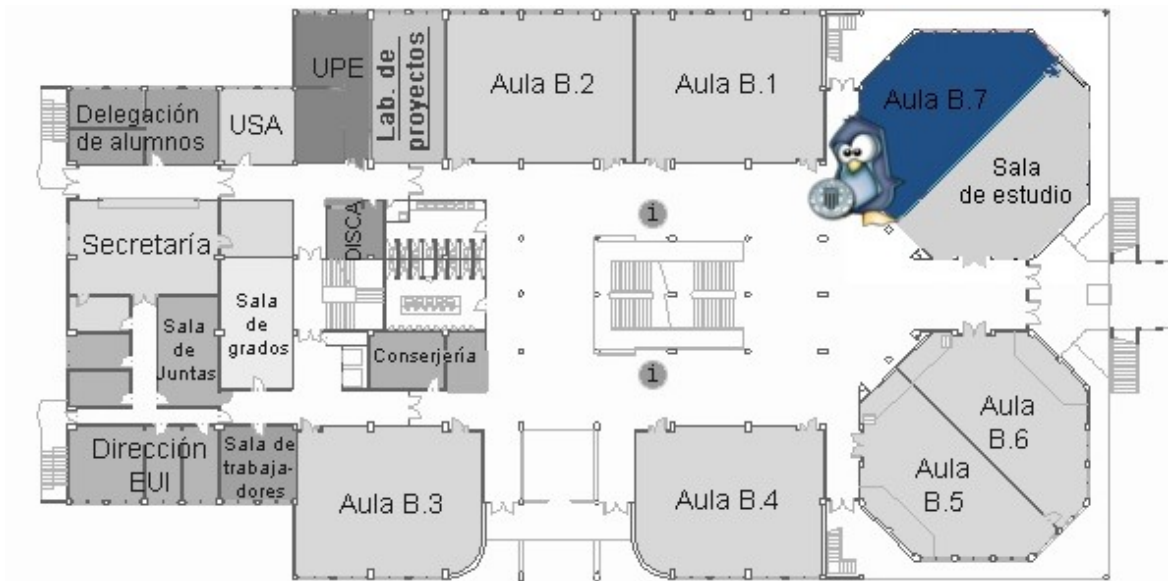

En la Web, podréis encontrar diferentes referencias tanto a la Antigua Escuela (ETSIAp) como a la Antigua Facultad (FIV), y se usan todavía para hacer referencia a los edificios.

¿Dónde se imparten los seminarios?

Los seminarios de Formación se realizan, en el aula B-7 del edificio 1G (Antigua Escuela) y en el aula 0.3 del edificio 1E/1H (Antigua Facultad).

Ambos edificios están muy próximos el uno del otro, en el [Campus de Vera](#)

¿Dónde está el aula B-7 del edificio 1G?

Se encuentra en la planta baja, del edificio 1G (todavía conocido por muchos como Antigua Escuela).

¿Dónde está el aula 0.3 del edificio 1E?

Este edificio era el la antigua Facultad de Informática antes de la fusión. Muchas personas que vienen de fuera y no conocen el lugar les confunde que haya dos entradas identificadas de diferente modo (una con 1E y otra 1H). Esto se debe a que una era entrada principal y otra la entrada por el edificio mixto (bibliotecas, despachos, etc ...)

El aula 0.3 se encuentra en la planta baja, y se puede localizar en el lugar marcado en el plano.

¿Cómo llegar al Campus de Vera ([mapa](#)) de la [Universidad Politécnica de Valencia](#) ? ([mapa](#)).